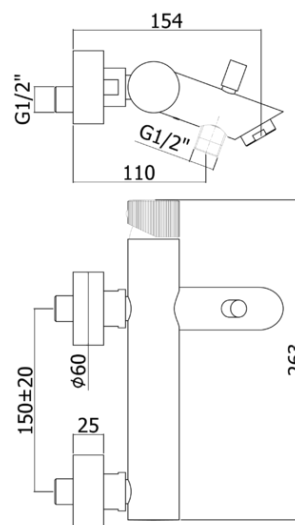

jo

DESCRIZIONE | DESCRIPTION

- Miscelatore vasca/doccia con deviatore completo di:
- aeratore M28x1
- set 2 eccentrici 1/2"x3/4"G e rosoni
- Bath/shower mixer with diverter complete with:
- aerator M28x1
- set of 2 S-wall-unions 1/2"x3/4"G and wall-plates

FINITURE | FINISHES

- JO 023..**
 CR - Cromo | Chrome
 NO - Nero opaco | Matt black
- JO 026..**
 CR - Cromo | Chrome
- JO 022..**
 CR - Cromo | Chrome
 NO - Nero opaco | Matt black

ARTICOLO | ARTICLE

- JO 023..**
- con supporto a muro snodato in metallo
 - con doccia e flessibile
 - with metal joint wall bracket
 - with hand-shower and flexible hose

- JO 026..**
- con supporto a muro fisso in ABS
 - con doccia e flessibile
 - with ABS fixed wall bracket
 - with hand-shower and flexible hose

- JO 022..**
- senza set doccia
 - without shower set

RAPPORTO PROVA PORTATA | FLOW RATE REPORT

	Uscita outlet	Pressione / Pressure (bar)									
		0,5	1	1.5	2	2.5	3	3.5	4	4.5	5
Portata / Flow rate (l / min)	bocca - spout	4.72	6.67	8.13	9.51	10.59	11.49	12.27	13.44	14.2	14.93
	doccia - hand shower	4.56	6.77	8.45	9.96	11.03	12.12	12.92	14.02	14.91	15.65